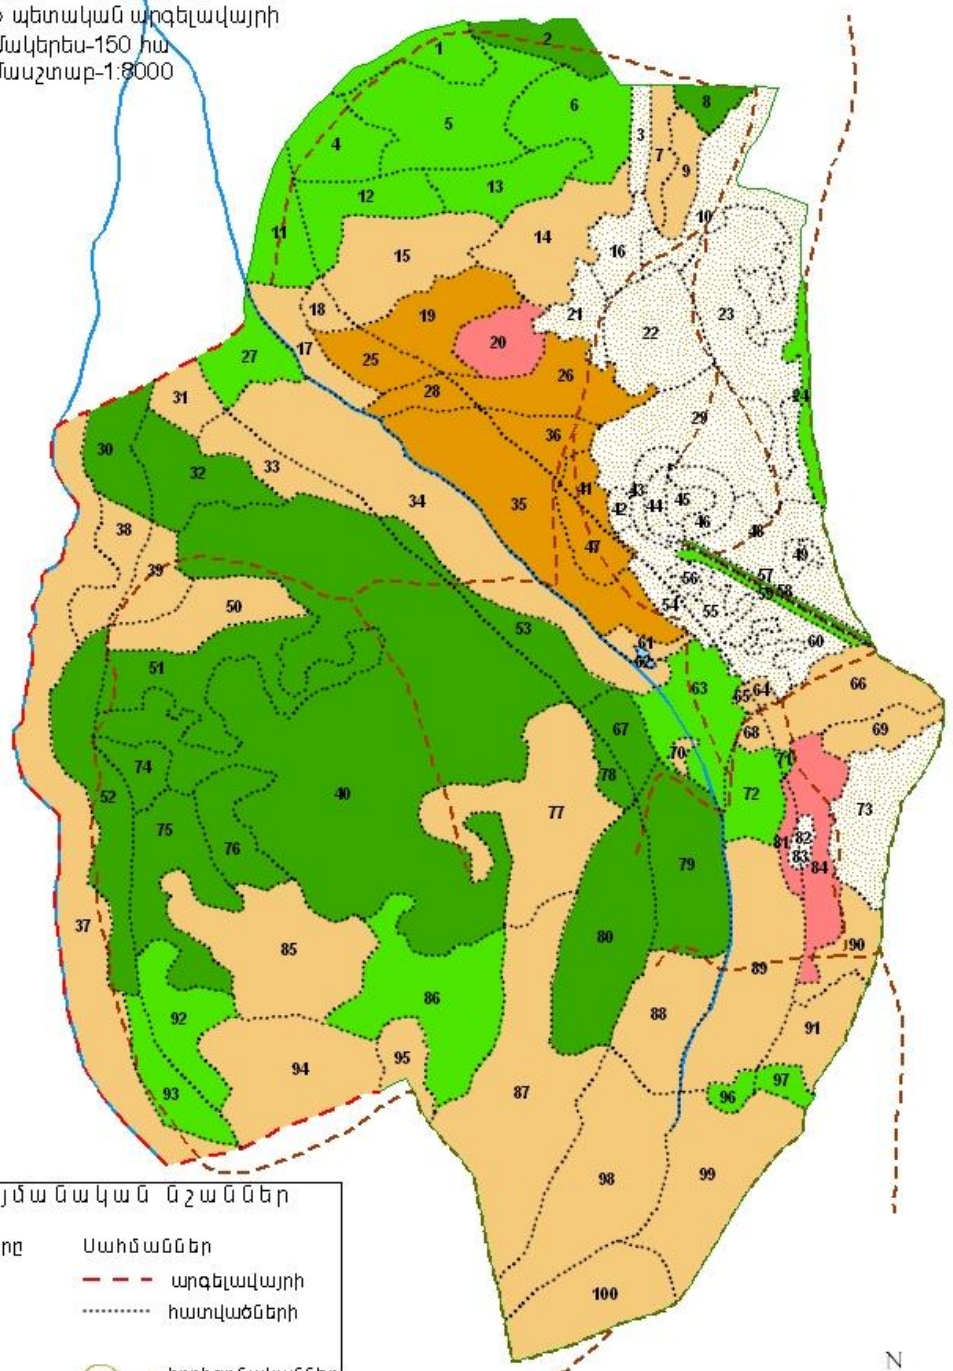

Քարտեզ-սխեմա
Ըստ բնիտեսի դասերի բաշխվածության
 «Զիկատար» պետական արգելավայրի
 Մակերես-150 հա
 Մասշտաբ-1:8000

Պայմանական նշաններ

Բնիտեսի դասերը	Սահմաններ
I	արգելավայրի
II	հատվածների
III	հորիզոնականներ
IV	ճանապարհներ
V	գետեր
	լճակ
	ոչ անտարածակ տարածքներ