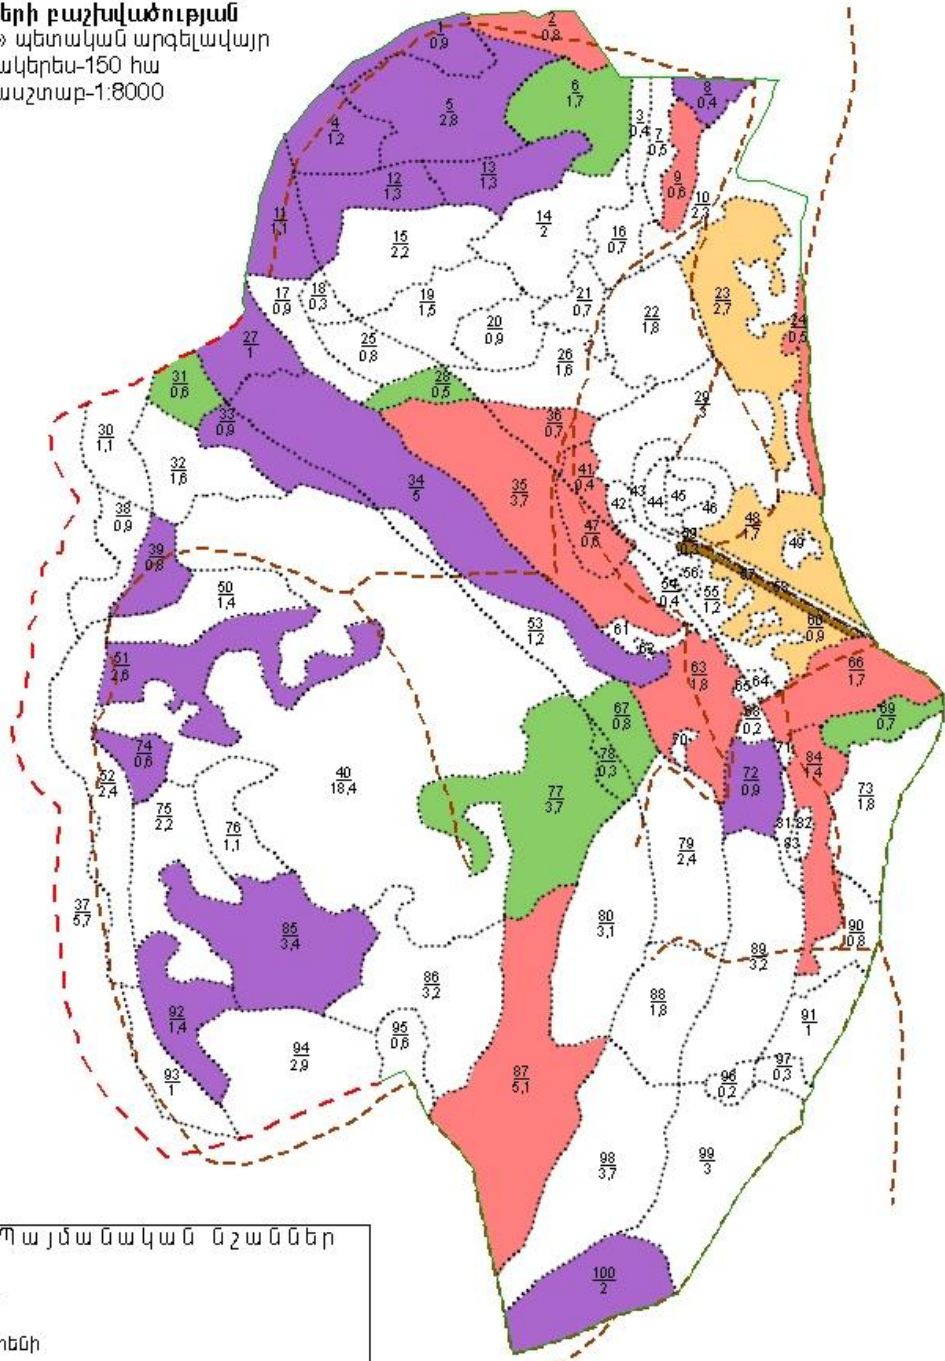

**Քարտեզ-սխեմա  
Պողատու և հատապղղատու  
տեսակների բաշխվածության  
«Զիկատար» պետական արգելավայր  
Մակերես-150 հա  
Մասշտաբ-1:8000**

**Պայմանական նշաններ**

	Մոշի	
	Մարեմի	
	Տանձենի	
	Խնձորենի	 Սահմաններ
	Արջատիլենի	 հատվածների