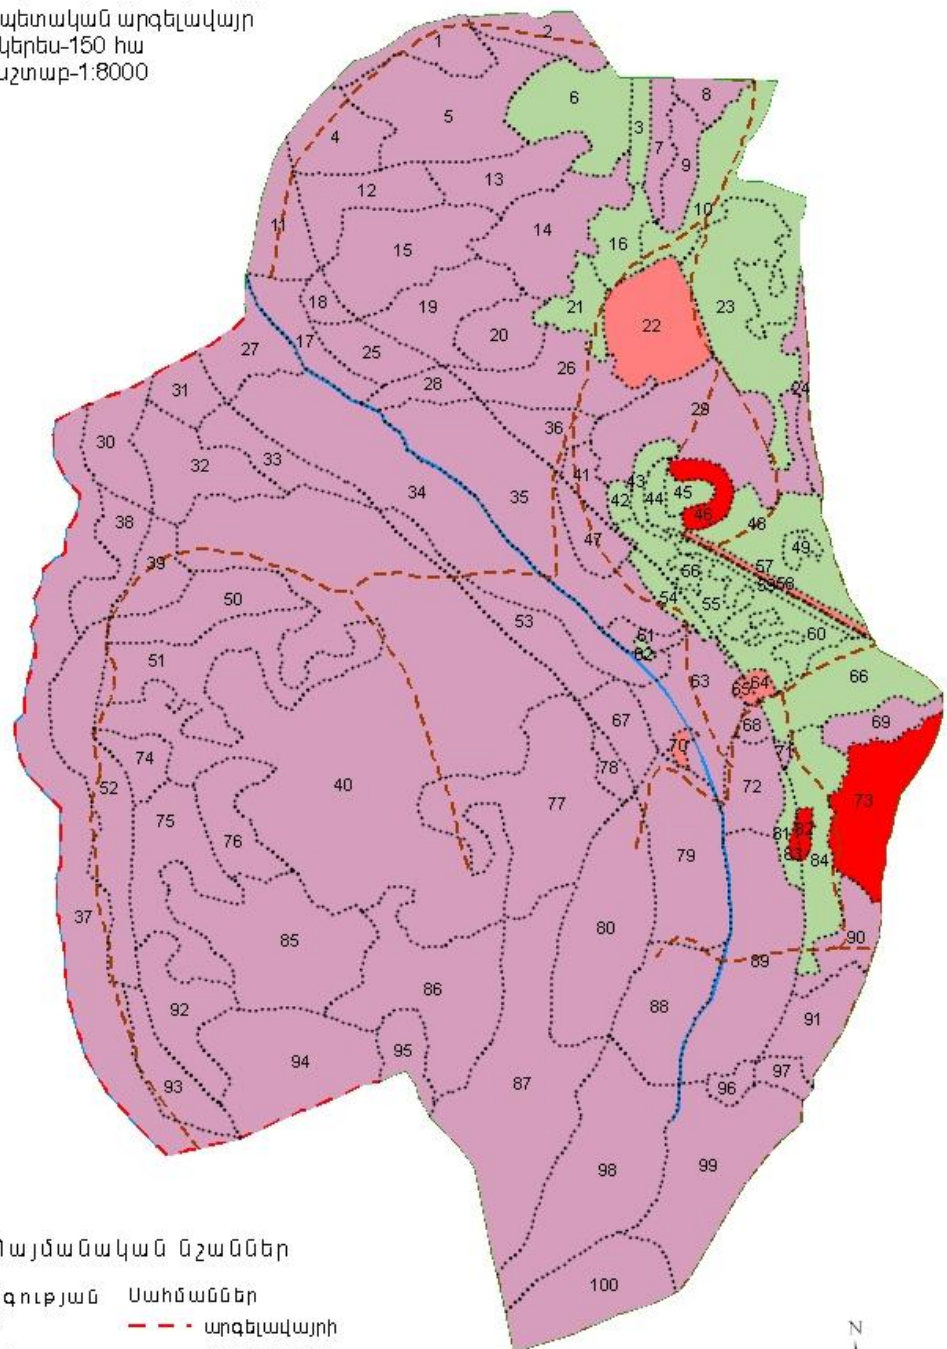

Քարտեզ-սխեմա
Հատվածների տեղաբաշխման
ըստ հրդեհավտանգության դասերի
 «Զիկատար» պետական արգելավայր
 Մակերես-150 հա
 Մասշտաբ-1:8000

Պայմանական նշաններ

Հրդեհավտանգության դասը

- 1
- 2
- 3
- 4

Սահմաններ

- արգելավայրի
- հատվածների
- ճանապարհների
- գետեր