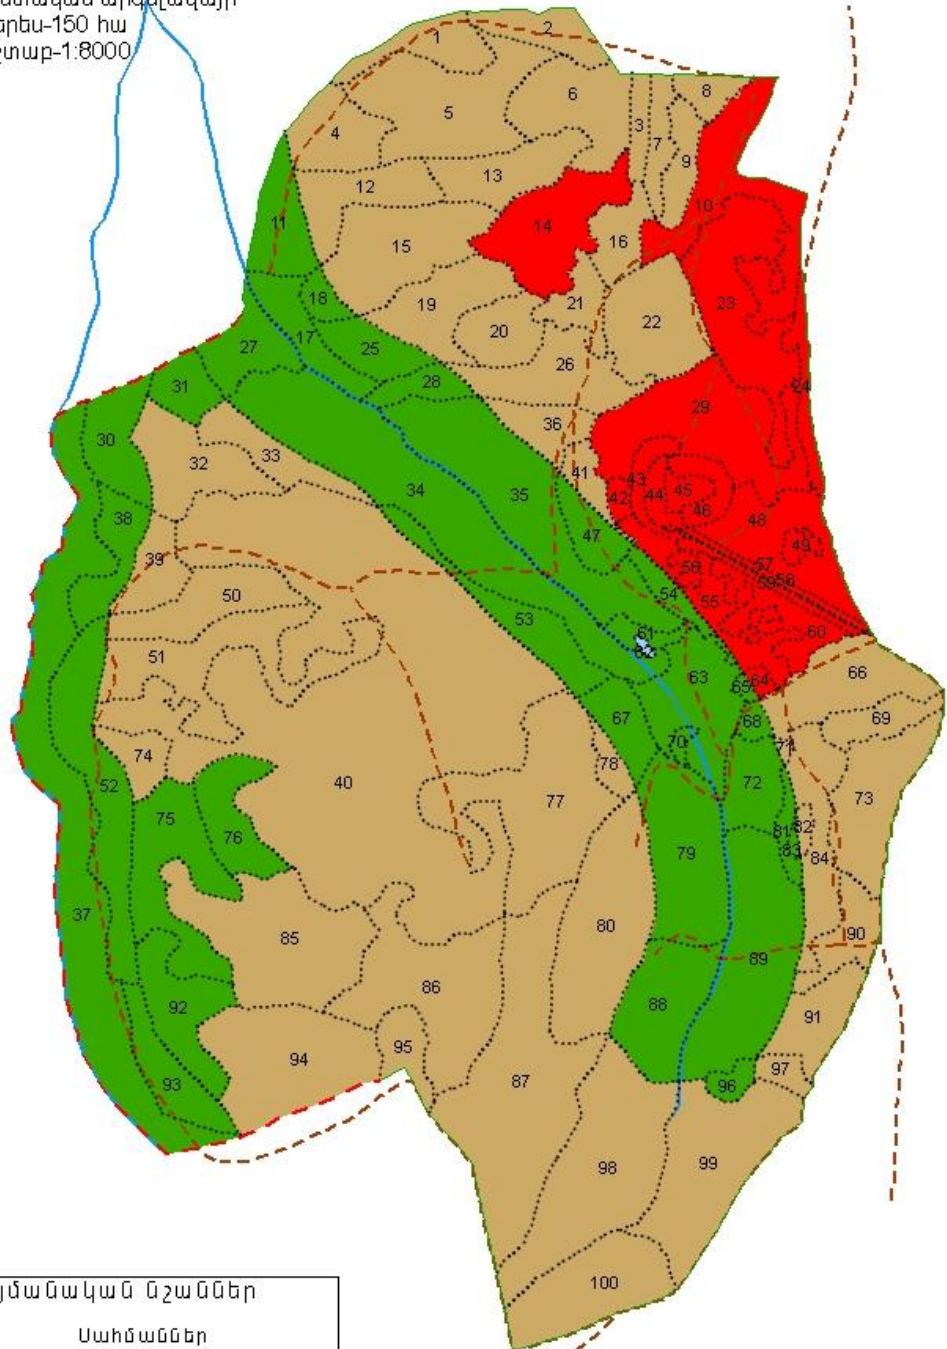

Քարտեզ-սխեմա
Ըստ պաշտպանական կատեգորիաների
 «Զիկատար» պետական արգելավայր
 Մակերես-150 հա
 Մասշտաբ-1:8000

Պայմանական նշաններ

Կատեգորիաներ		Սահմաններ	
	պաշտպանական		արգելավայրի
	հատուկ		հատվածների
	արտադրական		հորիզոնականների
			ճանապարհներ
			գետեր
			լճակ