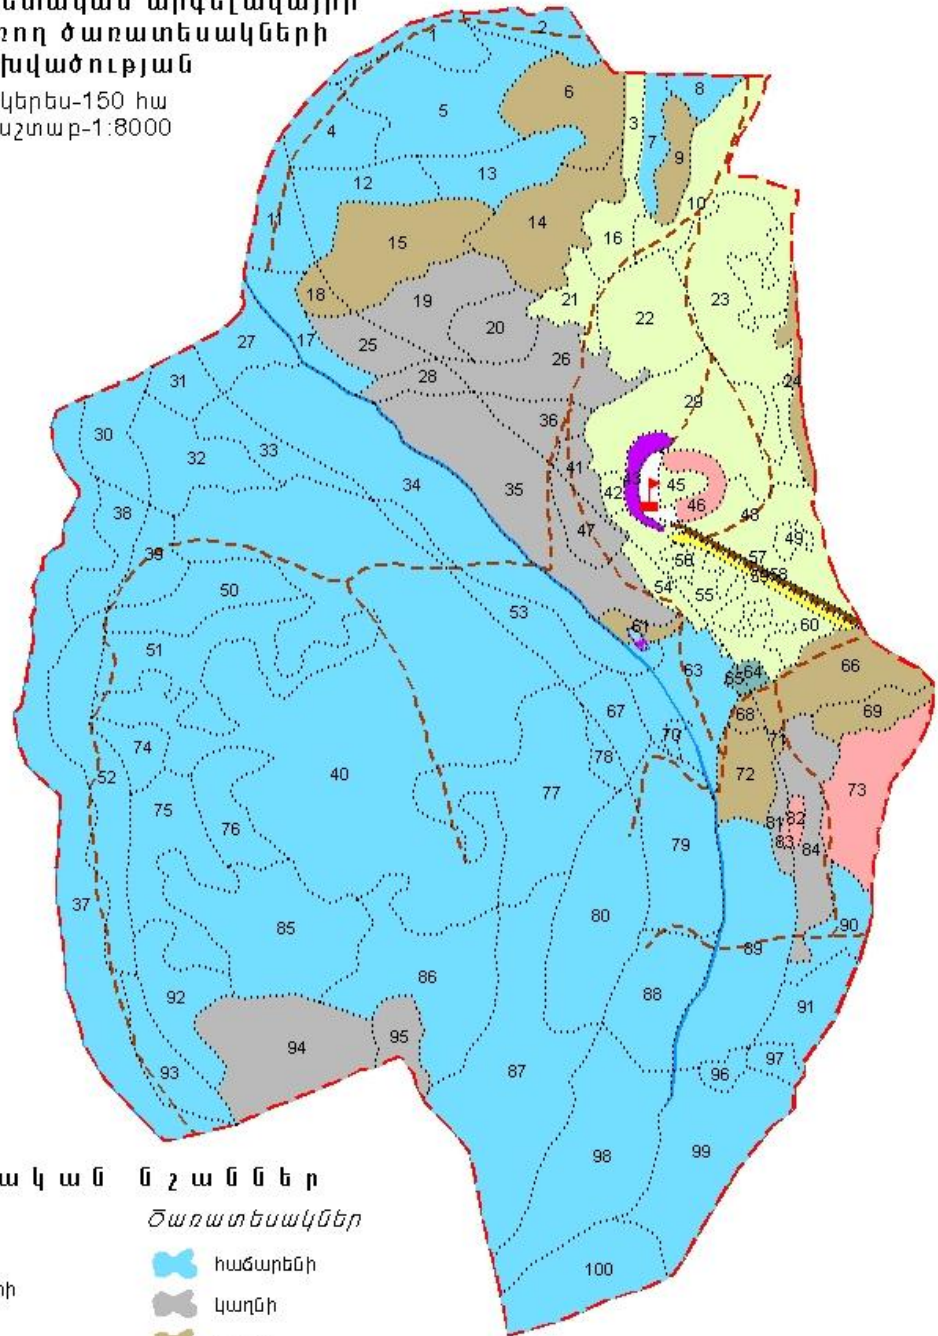

**Քարտեզ - սխեմա
«Զիկատար» պետական արգելավայրի
Ըստ գերակշռող ծառատեսակների
բաշխվածության**

Մակերես-150 հա
Մասշտաբ-1:8000

Պ ա յ ը ա ն ա կ ա ն ն շ ա ն ն ե ր

Սահմաններ

- արգելավայրի
- անտառամասերի
- ճանապարհներ
- վտակներ
- լճակ, դաշ տային լսարան
- ոչ անտառածածկ տարածքներ
- ուսումնական մասնաշենք

Ծառատեսակներ

- հաճարենի
- կաղնի
- բոխի
- սոճի
- կեչի
- հացենի
- շագանակենի
- ընկուզենի