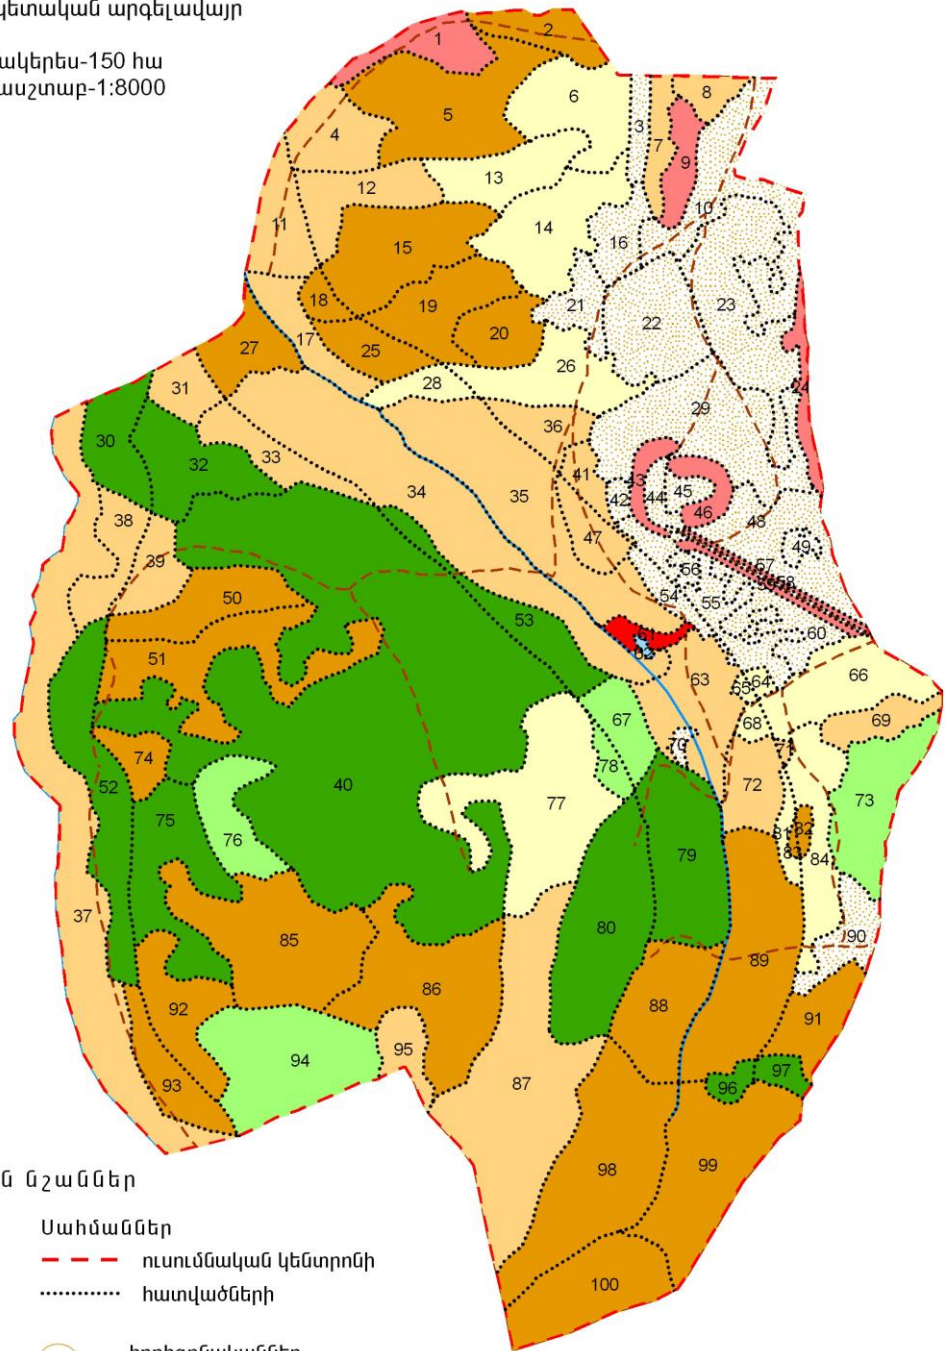

Քարտեզ-սխեմա
Ըստ լրիվության ծառուտների բաշխվածության
 «Ձիկատար» պետական արգելավայր

Մակերես-150 հա
 Մասշտաբ-1:8000

Պայմանական նշաններ

Լրիվություն

-  0,3
-  0,4
-  0,5
-  0,6
-  0,7
-  0,8
-  0,9

Սահմաններ

-  ուսումնական կենտրոնի
-  հատվածների
-  հորիզոնականներ
-  ճանապարհներ
-  գետեր
-  լճակ
-  ոչ անտառածածկ տարածքներ