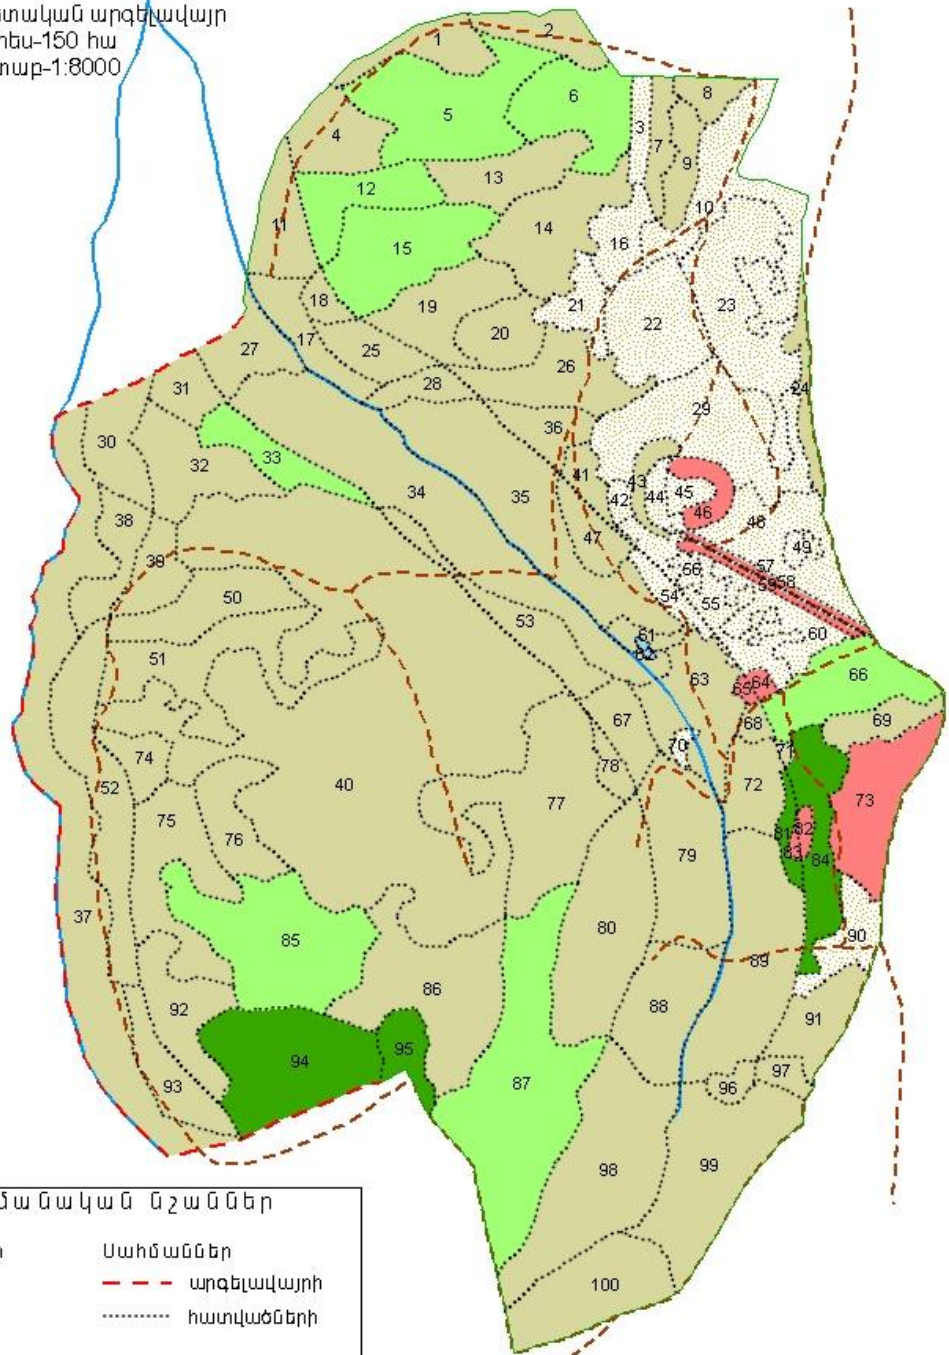

Քարտեզ-սխեմա
Ըստ տարիքային խմբերի բաշխվածության
 «Զիկատար» պետական արգելավայր
 Մակերես-150 հա
 Մասշտաբ-1:8000

Պայմանական նշաններ

Տարիքային խմբեր

-  երիտասարդ
-  միջին
-  հասունացող
-  հասուն և գերհասուն

Սահմաններ

-  արգելավայրի
-  հատվածների
-  հորիզոնականներ
-  ճանապարհներ
-  գետեր
-  լճակ
-  ոչ անտառածածկ տարածքներ